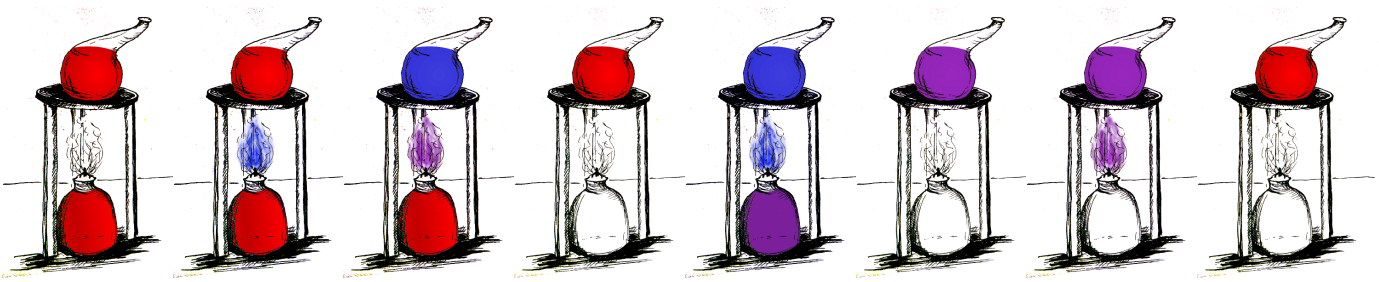

# T Á P Á N Í

Šifra 2B

Dohledávka: vyhlídka u cesty 150m západně od místa v tajence

Rozklad na základní barvy