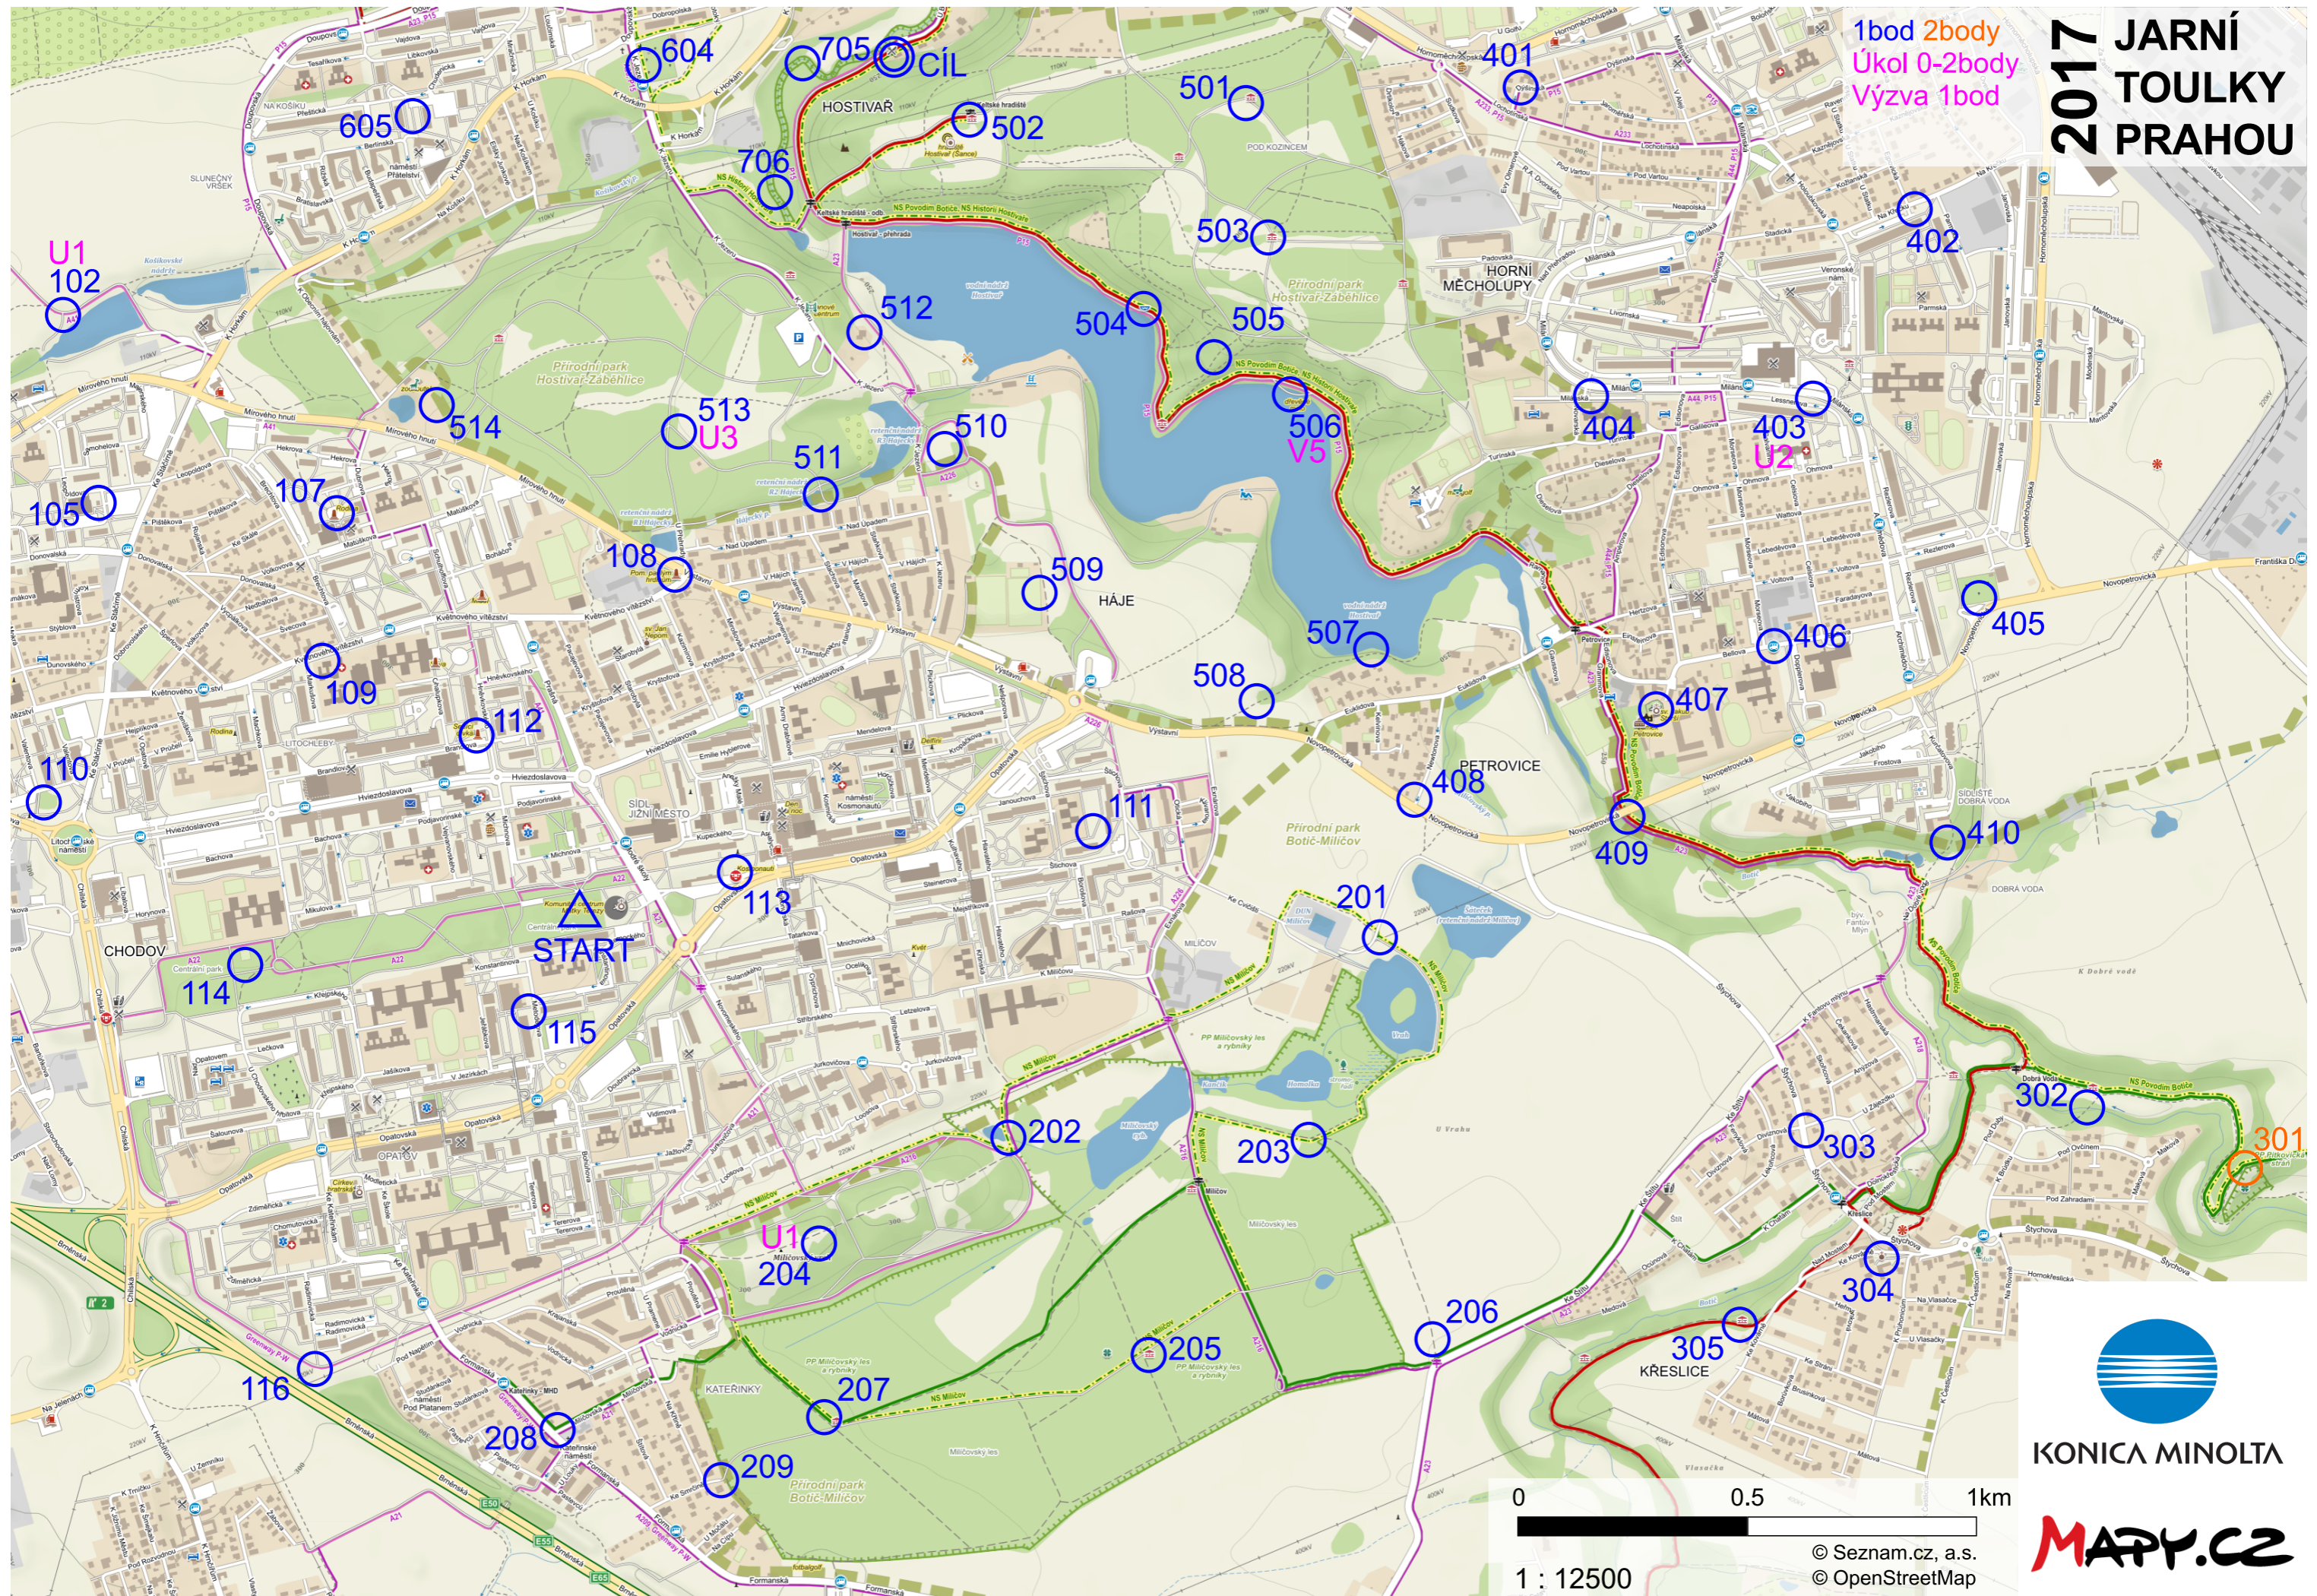

# 2017 JARNÍ TOULKY PRAHOU

1bod 2body  
Úkol 0-2body  
Výzva 1bod

KONICA MINOLTA

MAPY.CZ

0 0.5 1km  
1 : 12500  
© Seznam.cz, a.s.  
© OpenStreetMap